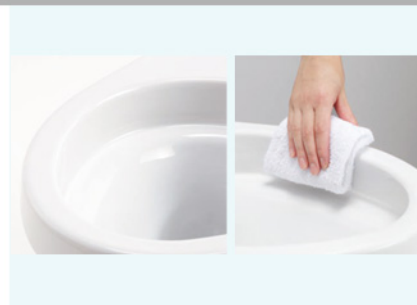

特定法人様向け 写真はイメージです

汚れがcaれる場所がない

進化したフチ形状「スゴフチ」は、汚れてもサッとひとふきでお手入れカンタン。

超節水で水道料金もおトク

環境にやさしく、しかも経済的。従来品に比べ約70%の超節水が可能に。

しっかり洗浄&静かな洗浄音

トルネード洗浄で、少ない水でもしっかり洗浄。さらに静かな洗浄音も実現。

写真はイメージです

機能一覧

セルフクリーニング	クリーン便座	クリーンノズル	抗菌	タイマー節電
おまかせ節電	おしり洗浄	ビデ洗浄	ムーブ洗浄	水勢調節
便ふた着脱	本体ワンタッチ着脱	ノズルお掃除機能	便座・便ふたソフト閉止	暖房便座
着座センサー				

*ウォシュレットはTOTOの登録商標です

クリーン便座/クリーンノズル

便座とノズルに防汚効果の高い樹脂を採用。汚れをはじくからひとふきでお手入れ完了!

たっぷりリッチ洗浄

一定の間隔で水に空気を混ぜることで、たっぷりと洗った心地を実現しました。

節電機能

「タイマー節電」と「おまかせ節電」。2つの節電モードで電気代も安心。

組み合わせ便器 CS340

便器 CS340B#NW1
タンク SH341BA#NW1

「フチ」がないからお手入れ簡単。超節水仕様でしっかり洗浄。そのうえ静か。

Color Variation ※はお見積カラーです。カラーによって価格・納期が異なる場合がありますのでカタログにてご確認ください。掲載のカラーは、お見積の便器と便座セットでの品揃えとなります。