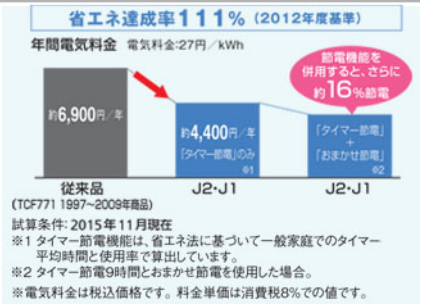

一定の間隔で水に空気を混ぜることで、たっぷりと洗った心地を実現しました。

節電機能

「タイマー節電」と「おまかせ節電」。2つの節電モードで電気代も安心。

組み合わせ便器 CS340

便器 CS340B#NW1
タンク SH341BA#NW1

「フチ」がないからお手入れ簡単。超節水仕様でしっかり洗浄。そのうえ静か。

Color Variation ※はお見積カラーです。カラーによって価格・納期が異なる場合がありますのでカタログにてご確認ください。掲載のカラーは、お見積の便器と便座セットでの品揃えとなります。