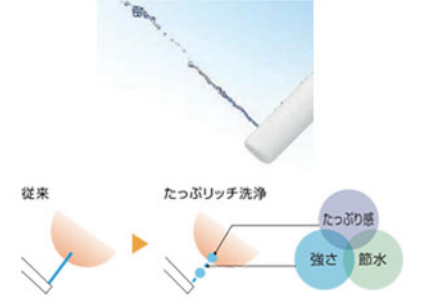

特定法人様向け 写真はイメージです

汚れがcaれる場所がない

進化したフチ形状「スゴフチ」は、汚れてもサッとひとふきでお手入れカンタン。

超節水で水道料金もおトク

環境にやさしく、しかも経済的。従来品に比べ約70%の超節水が可能に。

しっかり洗浄&静かな洗浄音

トルネード洗浄で、少ない水でもしっかり洗浄。さらに静かな洗浄音も実現。

写真はイメージです

機能一覧

セルフクリーニング	クリーン便座	クリーンノズル	抗菌	タイマー節電
おまかせ節電	おしり洗浄	ビデ洗浄	ムーブ洗浄	水勢調節
便ふた着脱	本体ワンタッチ着脱	ノズルお掃除機能	便座・便ふたソフト閉止	暖房便座
着座センサー				

*ウォシュレットはTOTOの登録商標です

クリーン便座/クリーンノズル

便座とノズルに防汚効果の高い樹脂を採用。汚れをはじくからひとふきでお手入れ完了!

たっぷりリッチ洗浄

一定の間隔で水に空気を混ぜることで、たっぷりと洗った心地を実現しました。

節電機能

「タイマー節電」と「おまかせ節電」。2つの節電モードで電気代も安心。

組み合わせ便器 CS340

便器 CS340B#NW1
タンク SH341BA#NW1

「フチ」がないからお手入れ簡単。超節水仕様でしっかり洗浄。そのうえ静か。

Color Variation ※はお見積カラーです。カラーによって価格・納期が異なる場合がありますのでカタログにてご確認ください。掲載のカラーは、お見積の便器と便座セットでの品揃えとなります。