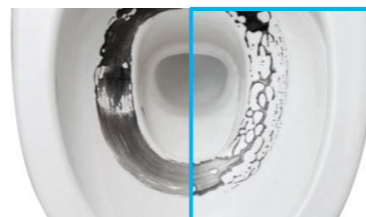

写真はイメージです

汚れがcaくれる場所がない

進化したフチ形状「スゴフチ」奥までぐるーつとフチがないから、サツとひとふき、お掃除ラクラク

TOTO独自の新技术

「スゴフチ」

汚れが付きにくく、落ちやすい

CeFiONtect

陶器表面の凹凸を100万分の1mmのナノレベルでツルツルに

従来陶器

「セフィオンテクト」

※写真はイメージ

4.8L超節水で水道料金もおトクに

環境にやさしく、しかも経済的従来品に比べ約70%の節水で、スピーディーでパワフルに洗浄

約70%節水

※詳細はカタログ参照

組み合わせ便器

便座

普通便座(前丸)/スタンダードタイプ

TCF291

Color

#NW1
ホワイト

TOTOのミッション

みんなのまいにちを、きれいに快適に。

まいにちを、環境にやさしい暮らしへ。