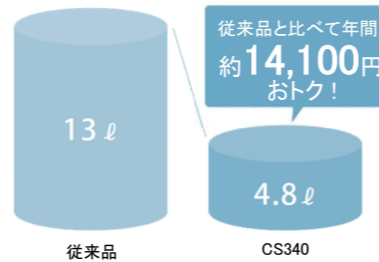

従来陶器

「セフィオンテクト」

※写真はイメージ

4.8L超節水で水道料金もおトクに

環境にやさしく、しかも経済的従来品に比べ約70%の節水で、スピーディーでパワフルに洗浄

約70%節水

※詳細はカタログ参照

組み合わせ便器