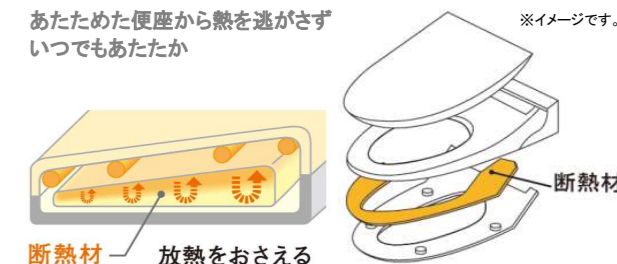

CS340

写真はイメージです

クリーン樹脂

便座とノズルには、防汚効果の高いクリーン樹脂を採用汚れをはじくから、汚れてもサッとひとふきでお手入れできます

※詳細はカタログ参照

たっぷリッチ洗浄

水に空気を混ぜることで洗浄の強弱をつけ、たっぷりとした洗い心地としっかりとした洗い心地を両立

「保温便座」

あたためた便座から熱を逃がさずいつでもあたたか

※イメージです。

断熱材 放熱をおさえる

Function

セルフクリーニング	クリーン便座	クリーンノズル	抗菌
便ふた着脱	本体ワンタッチ着脱	ノズルそじ	
おしり洗浄	ビデ洗浄	ムーブ洗浄	水勢調節
タイマー節電	おまかせ節電		
便座・便ふたソフト閉止	暖房便座	着座センサー	

※「ウォシュレット」はTOTOの登録商標です

便座

ウォシュレットJ1