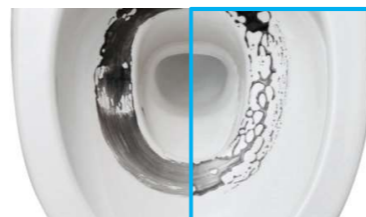

写真はイメージです

汚れがcaくれる場所がない

進化したフチ形状「スゴフチ」奥までぐるっとフチがないから、サッとひとふき、お掃除ラクラク

TOTO独自の新技术

「スゴフチ」

汚れが付きにくく、落ちやすい

CeFiONtect

陶器表面の凹凸を100万分の1mmのナノレベルでツルツルに

従来陶器

「セフィオンテクト」

※写真はイメージ

4.8ℓ超節水で水道料金もおトクに

環境にやさしく、しかも経済的従来品に比べ約70%の節水で、スピーディーにパワフルに洗浄

約70%節水

※詳細はカタログ参照

従来品

CS340

写真はイメージです

クリーン樹脂

便座とノズルには、防汚効果の高いクリーン樹脂を採用汚れをはじくから、汚れてもサッとひとふきでお手入れできます

※詳細はカタログ参照

たっぷリッチ洗浄

水に空気を混ぜることで洗浄の強弱をつけ、たっぷりとした洗い心地としっかりとした洗い心地を両立

「保温便座」

あたためた便座から熱を逃がさずいつでもあたたか

※イメージです。

断熱材 放熱をおさえる

Function

セルフクリーニング	クリーン便座	クリーンノズル	抗菌
便ふた着脱	本体ワンタッチ着脱	ノズルそじ	
おしり洗浄	ビデ洗浄	ムーブ洗浄	水勢調節
タイマー節電	おまかせ節電		
便座・便ふたソフト閉止	暖房便座	着座センサー	

※「ウォシュレット」はTOTOの登録商標です

便座

ウォシュレットJ1