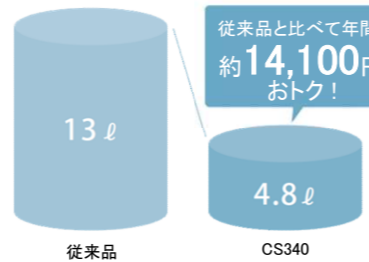

従来陶器

「セフィオンテクト」

※写真はイメージ

4.8ℓ超節水で水道料金もおトクに

環境にやさしく、しかも経済的従来品に比べ約70%の節水で、スピーディーにパワフルに洗浄

約70%節水

※詳細はカタログ参照

従来品