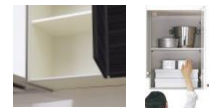

コンロ下ユニット

コンロ下スライド
幅750mm

鍋類の収納がしやすい
ゆったりサイズ。

ソフトクローズ機構
スライドレール(金属レール)

調理スペース下ユニット

1段引出しストッカー付
(内引出し仕様)

大型の収納物もすっきり入る、
大割りの引き出しです。
小物類が収納しやすい内引出し付き

シンク下ユニット

シンク下スライド

幅の大きなスライド部にはボウルざるを
収納することができます。

色丁差し

ウォールユニット

耐震ロック機構

高さ700mm ウォールユニットが
振動すると自動的にロックされます。

取手レス扉

高さ700mm

加熱機器

ホーロートップガスコンロ 幅600mm
【ブラック色】片面焼グリル
ブラック色
LEEG32Q1V

ホーロートップ
片焼グリルなしで
お掃除がラク

Siセンサーコンロ

「調理油過熱防止装置」「立ち消え安全装置」
「消し忘れ消火機能」を標準装備。

レンジフード

照明付き

シロココファン

ブラック色 W750

LEE73AH2F2

フィルター:
撥水性コーティング

シンク

洗剤ラック
(標準装備)

汚れが
たまりにくい
排水口。

スキマレスシンク
ステンレスMタイプ

清潔感のあるベーンシックな「ステンレスシンク」。
幅787×奥行最大480
最小403×深さ195mm