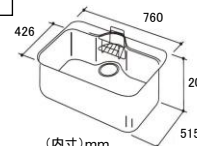

ユニット・レール

スライドタイプのフロアユニット
です。

深型のフロアストッカーには調味料やバックを立てて収納できます。

シンク

Gシンク76

材質:ステンレス(排水トラップは樹脂製)
洗剤ラックを標準装備。
幅760×奥行最大515/最小426×深さ
200mm

洗剤ラック
(標準装備)

排水プレート

サイズ

(内寸)mm

水栓金具

混合水栓ハンドシャワー
きめ細やかなシャワーに切替
えます。

加熱機器

LESG32N1N
ホーロートップガスコンロ
片面焼グリル
Siセンサーコンロ

ホーロートップ
丈夫なホーローコーティング仕
上げ。汁受け皿なしでお掃除
がラクラク。

フード