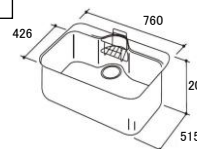

カウンター高さ 850mm

ご提案プラン

扉 柄

VL20シリーズ 鏡面  
ブラウン(LM)

カウンター柄

人造大理石  
サンドグレー(XH)

取っ手

ハンドル取手  
ブラック(HCE)

ユニット・レール

スライドタイプのフロアユニット  
です。

深型のフロアストッカーには調  
味料やバックを立てて収納で  
きます。

シンク

Gシンク76

材質:ステンレス(排水トラップは樹脂製)  
洗剤ラックを標準装備。  
幅760×奥行最大515/最小426×深さ  
200mm

洗剤ラック  
(標準装備)

排水プレート

サイズ

水栓金具

混合水栓ハンドシャワー  
きめ細やかなシャワーに切替  
えます。

加熱機器

LESG32N1N  
ホーロートップガスコンロ  
片面焼グリル  
Siセンサーコンロ

ホーロートップ  
丈夫なホーローコーティング仕  
上げ。汁受け皿なしでお掃除  
がラクラク。

フード部

薄型サイドフード  
シルバー色・照明付。