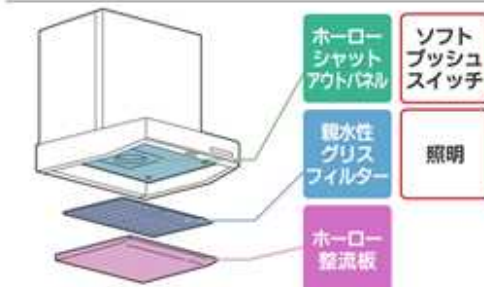

VMA タイプ

ダイニングパネルカラーバリエーション

台輪カラー

ダークブラウン

ホワイト

水栓

浄水器内蔵ハンドシャワー水栓

JA306MN

シャワーヘッドが引き出せ、シンクの隅まで洗えます。

加熱機器の特長

水なし
グリル

フレーム
トラップ

ダブル
強火力

レンジフードの特長

加熱機器・レンジフードの運動機能について：どちらか一方が運動機能付でない場合は対応しません。