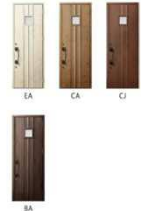

採光
デザイン

H13型
防火戸仕様あり

採光
デザイン

H14型
防火戸仕様あり

採光
デザイン

M23型
防火戸仕様あり

スリット
デザイン

M25型
防火戸仕様あり