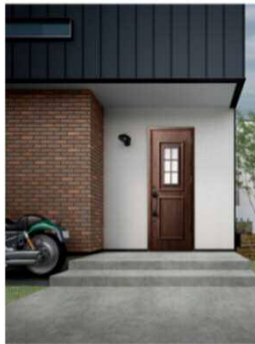

H14型
防火戸仕様あり

採光
デザイン